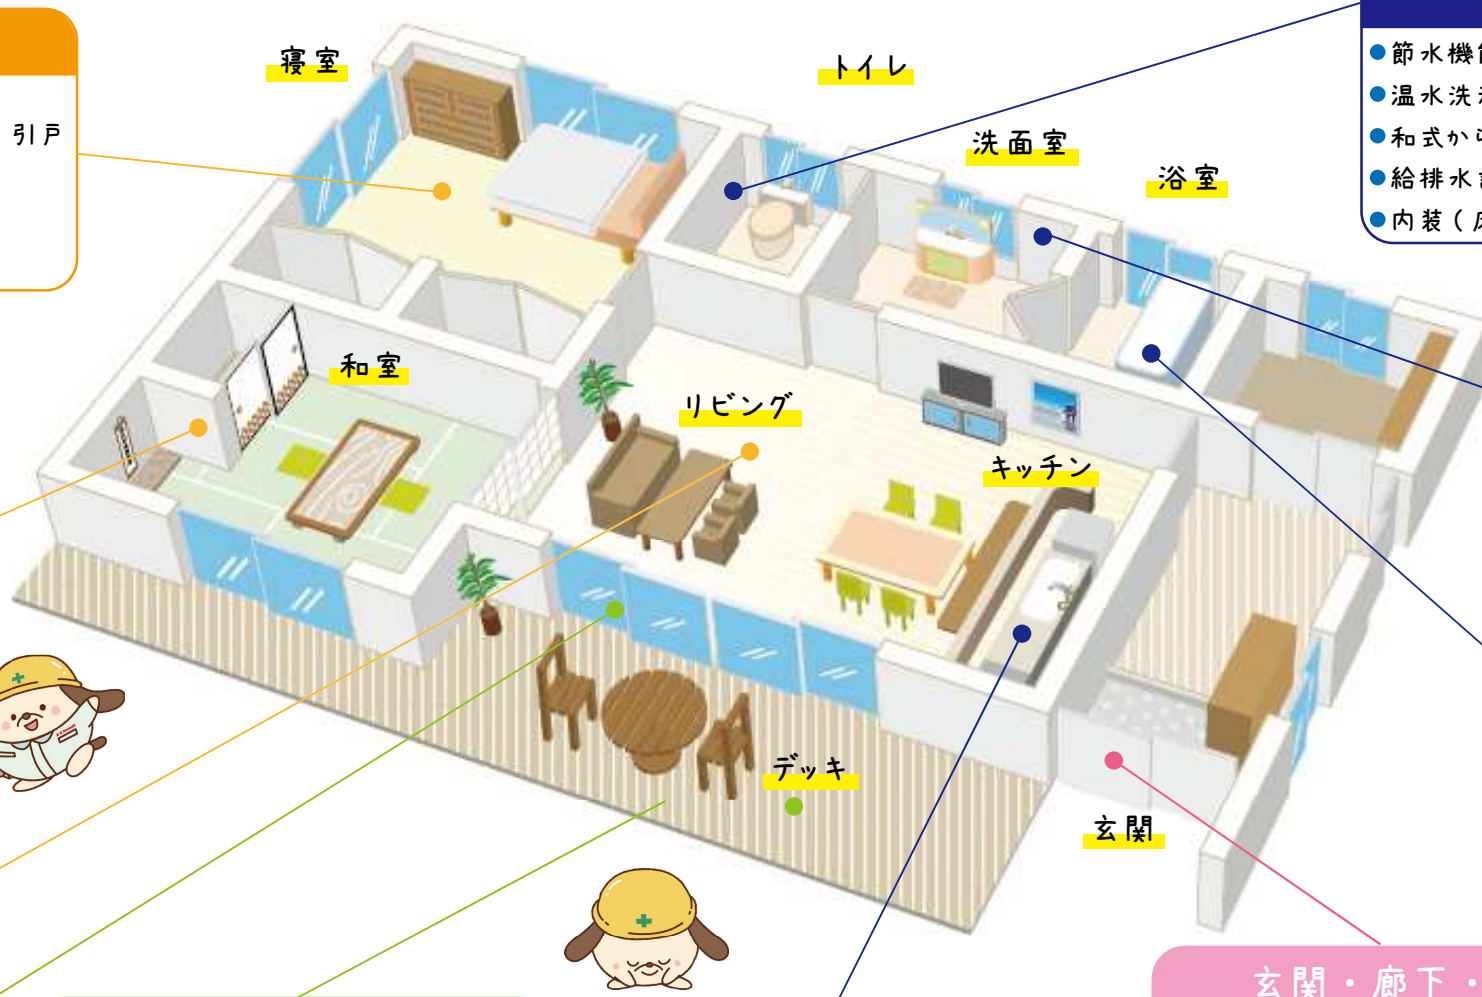

住まいのお困りごとや要望をご相談下さい。

小さい工事から
大規模リフォームまで

リフォームメニュー一覧

*記載した工事は一例です。その他ご相談下さい。

手抜き工事とか不安で
なかなか相談できないなあ

このような方はぜひ当社へ!

寝室・子供部屋

- 壁・天井のクロス
- カーテン
- フローリング
- 室内ドア・引戸
- ウォークインクローゼット
- エアコン
- 照明(LED照明)
- 収納
- ペット用ドア・床
- 窓

和室

- 和室を洋室に
- 畳
- 障子・襖・窓
- 押入れ
- 柱・長押・天井
- 床の間
- 掘りごたつ
- 京壁・漆喰壁
- システム収納
- 照明(LED照明)

リビング

- 壁・天井のクロス
- 畳コーナー
- フローリング
- 間取り変更
- 窓・網戸・カーテン
- エアコン
- 床暖房(ガス・電気)
- 室内ドア・引戸
- 照明(LED照明)
- システム収納

窓

断熱・結露対策に!

- 内窓
- 防犯ガラス・フィルム
- ペアガラス
- 面格子

エクステリア・庭周り

- 手すりの設置
- 門扉
- 人感センサー付き照明
- カーポート
- ウッドデッキ
- サンプルーム
- 造園・ガーデニング
- フェンス
- テラス・バルコニー・ベランダ

キッチン

- IH クッキングヒーター
- キッチン部品の交換
- システムキッチン
- ガスコンロ
- 食器洗い乾燥機
- 換気扇
- 給湯・給排水設備点検・修理
- 水栓金具の点検・修理・交換

玄関・廊下・階段

- 玄関ドア
- 玄関引き戸
- 断熱ドア
- 玄関収納
- 玄関ドアホン
- 内装(床・壁・天井・窓・タイル)
- ベンチの設置
- 段差解消
- 照明
- デザイン階段
- 手すりの設置

トイレ

- 節水機能付きトイレ
- 温水洗浄便座
- 和式から洋室トイレへ
- 給排水設備点検・修理
- 内装(床・壁・天井・窓)
- 手すりの設置
- 引き戸への変更
- 手洗い器
- 収納
- 換気扇

洗面室

- 洗面化粧台
- 洗面室暖房
- 手すりの設置
- 室内干しツール
- 洗濯機パン
- 衣類乾燥機
- 水栓金具の点検・修理・交換
- 内装(床・壁・天井・窓)
- 給湯・給排水設備の点検・修理