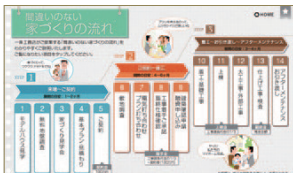

家づくりのこと、学びたい!

かしい家づくりの流れ