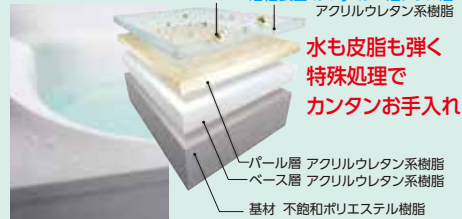

1 浴室換気暖房乾燥機「三乾王」へグレードアップ
※1室換気(100V)ヒカルリモコンなしタイプ
希望小売価格146,800円相当

入浴を快適にするほか、洗濯物の乾燥に重宝します。

2 お掃除ラクラク「人大浴槽」エプロンへグレードアップ
希望小売価格156,800円相当

システムキッチン

グレードアップアイテムプレゼント

THE CRASSO ザ・クラッソ

I型 2550
希望小売価格999,500円～
25% OFF
749,000円～ (税別・工事費別)

洗面化粧台

グレードアップアイテムプレゼント

Octave オクターブ

開口750 三面鏡
希望小売価格381,100円～
35% OFF
247,000円～ (税別・工事費別)

(①②③からお選びいただけます。)

1 きれい除菌水タイプへグレードアップ
希望小売価格44,500円相当

ボタンを押すと「きれい除菌水」がふきかけられ、歯ブラシや排水口の汚れ・菌を抑えます。

2 タッチレスお掃除ラクラク水栓(自動吐水)へグレードアップ
希望小売価格44,500円相当