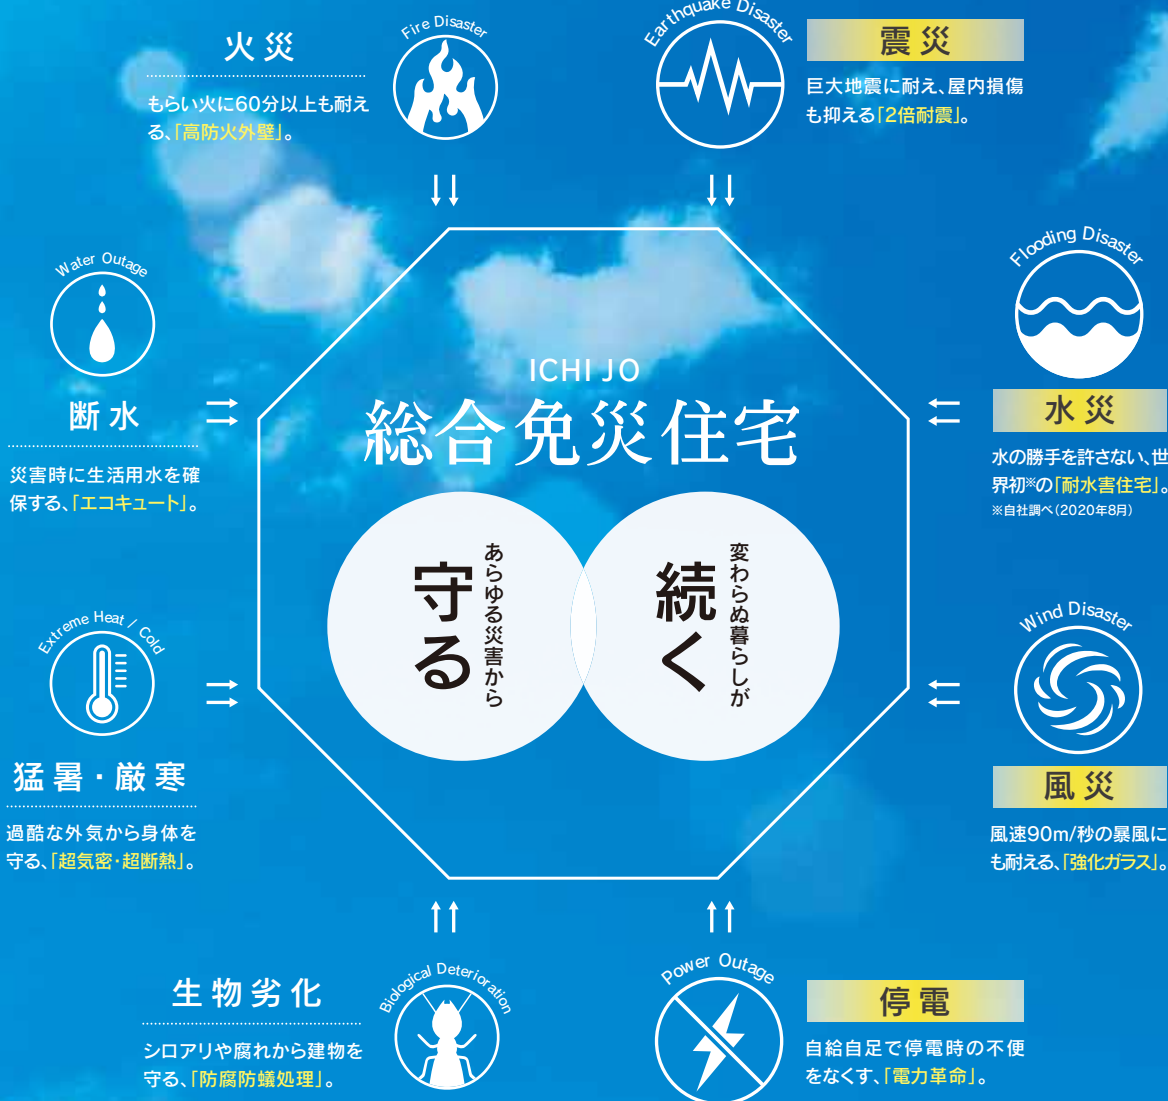

住宅ローンも一条におまかせください

i-flat

一緒に建築地をお探しいたします。

一条工務店の分譲地検索はこちら

一条の「総合免災住宅」で、あらゆる自然の脅威からご家族を守る。

変わらない日常を守るため、あらゆる“災害”に性能で応える

<p>震災 2倍耐震</p> <p>災害を耐えた後の変わらぬ暮らしのため実大実験を重ね、建築基準法の2倍の強さを実現。</p>	<p>水災 耐水害住宅</p> <p>「浸水」「逆流」「水没」「浮力」の危険に対し、これまで培った技術を活かした水害に耐える住まい。</p>	<p>風災 強化ガラス採用 トリプル樹脂サッシ</p> <p>「5mm厚の強化ガラス」「Low-Eガラス」「防犯合わせガラス」の4枚3層構造からなる強靱な窓。</p>	<p>停電 大容量太陽光&長寿命蓄電池 電力革命</p> <p>停電時も、不便や不安をなくしてほぼ普段通りの生活が送れます。 ※季節、天候、電化製品機種、使用状況によって異なります。</p>
<p>火災 高防火外壁</p> <p>建築基準法で定められる30分の防火性能を超える60分以上、もらい火に耐える外壁。</p>	<p>断水 エコキュート</p> <p>万が一水の供給が止まってしまった際には、タンク内の湯水を生活用水として使用することが可能。</p>	<p>猛暑・極寒 超気密・超断熱</p> <p>高性能な窓と断熱材を採用しているため、外が暑くても寒くても快適な室内の環境を維持。</p>	<p>生物劣化 防腐防蟻処理</p> <p>構造材や断熱材まで、自社グループ工場による均一な処理精度でシロアリの入るスキをつくらない。</p>