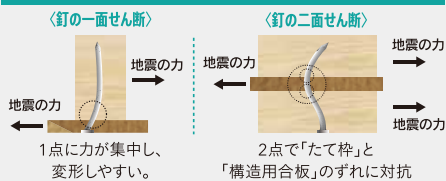

「2倍耐震」

建物が無事でも、巨大地震により屋内に様々な損傷を受ける可能性があります。一条の住まいは、「建物が倒れないこと」だけに満足することなく、建築基準法の2倍の強さを実現。外壁はもちろん室内の壁まで、損傷をいかに小さくするかを追求しました。

長い実験の歴史に培われた、一条だけの強さ。

本当の地震を想定して挑む。それが、一条の実験。

あらゆる「地震波」で実験
過去、甚大な被害をもたらした地震波。これから想定される巨大地震波を、実物の家に繰り返し与え、耐震性能の向上を図っています。

1 地震の巨大外力も、分散して受け止める「モノコック構造」

「壁」「床」「天井」を強力に結び付けた、強靱な箱型のモノコック構造。災害時に防災拠点となる消防署や警察署と同等の「耐震等級3」が「標準仕様」という、強さと安心が実証された住まいです。

最高等級を超える一条の「2倍耐震」を実現。

強力な内壁「ミッドプライウォール」

同じ釘でも1.6~1.7倍強度が上がる。

2 工場生産率約80% 性能と品質を追求する体制

実験で実証された耐震性能を、そのままお届けするために、壁パネルや天井、床など、多くを工場生産にすることで、現場作業では困難なレベルの精度と品質管理を実現します。

3 防腐防蟻処理も 耐震性の一部と考える

地震に強い家を建てても、構造躯体の腐れや、シロアリの被害を受けて弱っていると、その性能を十分発揮できません。適材適所に防腐防蟻処理を施すことで、長期間にわたり高い耐震性能を維持します。

業界初「地盤調査研究所」を開設。耐震性を左右する地盤にも、徹底的にこだわる